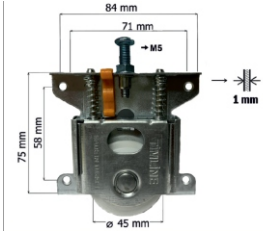

KUTU FREN (Ayarlı)

KOD	ÖLÇÜ	☐ KOLİ	M³	🔒
MC 817-103	Kutu fren	100x5	0,035	21