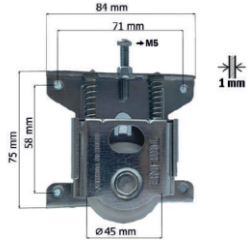

**DÜŞER KAPAK MAKASI**

KOD	SIZE	INBOX	M <sup>3</sup>	
MC 797	20CM	100/500x5	0,042	23

**PASLANMAZ MAXİ ÇÖP KOVASI**

KOD	ÖLÇÜ	KOLİ	M <sup>3</sup>	
MC 840	11 Lt.	12x10	0,035	12

**DÜŞER KAPAK MAKASI**

KOD	SIZE	INBOX	M <sup>3</sup>	
MC 797	20CM	100/500x5	0,042	23