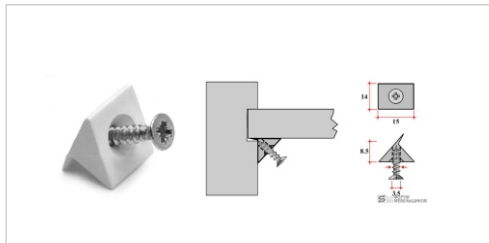

ARKALIK SABİTLEYİCİ

KOD	ÖLÇÜ	KOLİ	M³	🔒
MC 649	-	30,000x5	0,035	21