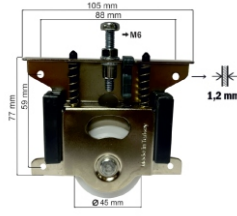

PKM SÜRGÜ KAPAK TEKERİ

KOD	ÖLÇÜ	☐ KOLİ	M³	🔒
MC 816-23-107	100kg	200x5	0,035	21
MC 816-24-107	100kg	200x5	0,035	21