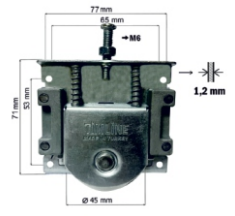

SÜRGÜ KAPAK FRENİ (Ray içi)

KOD	ÖLÇÜ	☐ KOLİ	M³	🔒
MC816-105	Ray içi / havalı	200x5	0,042	2