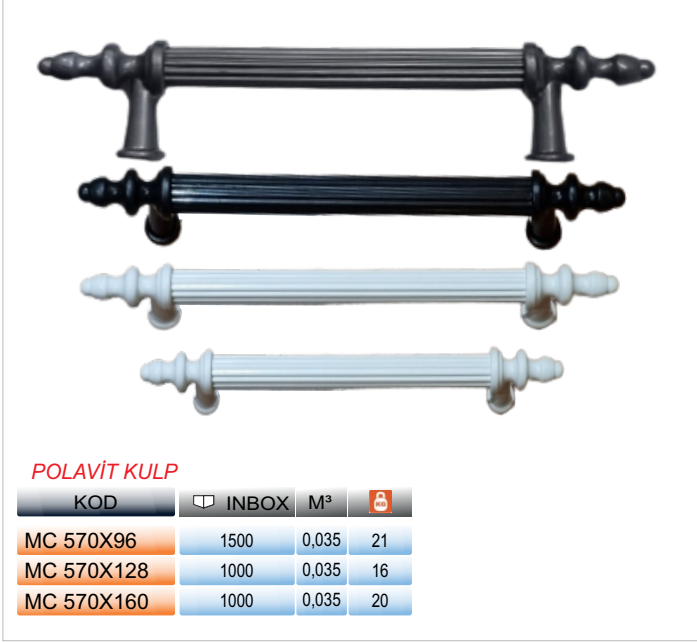

PLASTİK KULP SERİMİZ